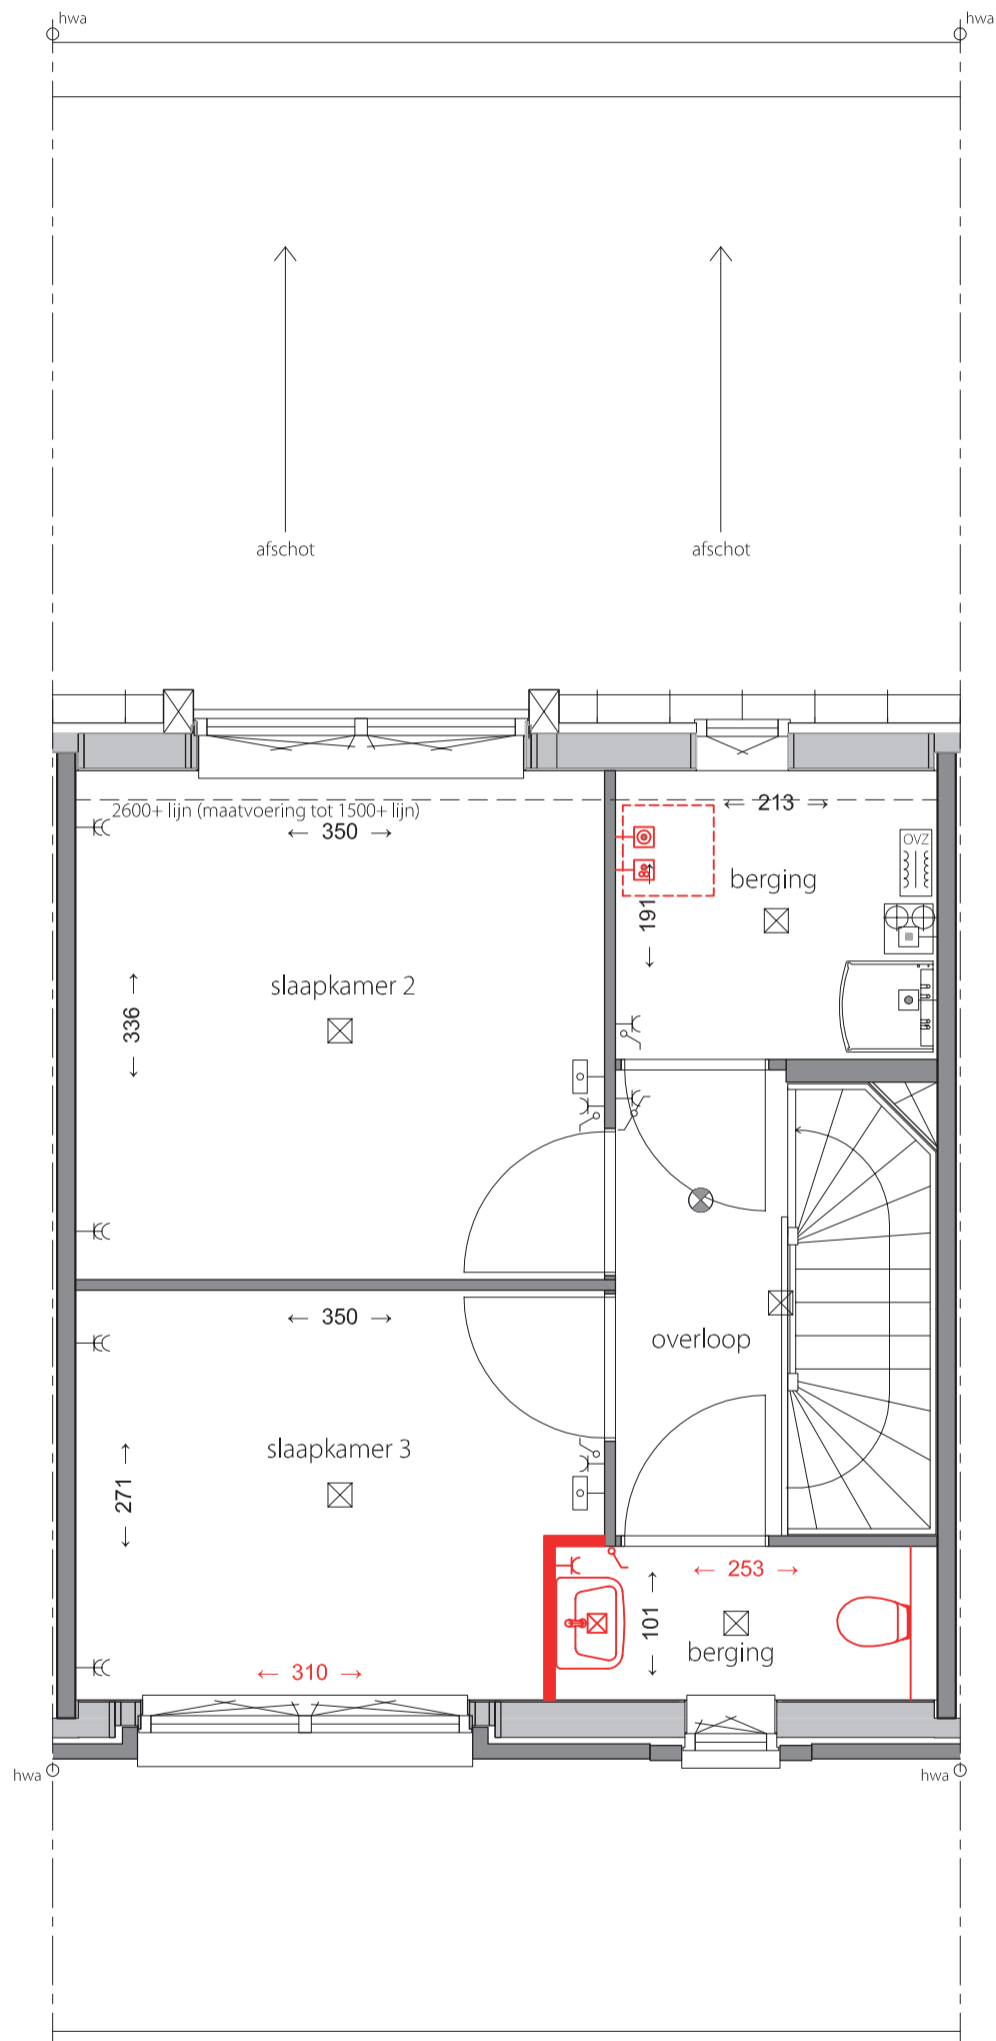

Opties: gelden voor alle woningen

- Uitbouw 1200mm (NB: niet mogelijk bij bnr. 1/2)
- dubbele deur achter links (van buitenuit)
- dubbele deur achter rechts (van buitenuit)
- deur tussen slaapkamer en badkamer
- wasmachine in badkamer

In de showroom kan de badkamerindeling gewijzigd worden (geen bad mogelijk)

Plattegrond - Opties

Begane grond

schaal 1:50

datum: 3 april 2019

Tekeningcode: KO 101

Opties: gelden voor alle woningen

- Uitbouw 2400mm (NB: niet mogelijk bij bnr. 1/2)
- dubbele deur achter links (van buitenuit)
- dubbele deur achter rechts (van buitenuit)
- deur tussen slaapkamer en badkamer
- 2e toilet in badkamer
- douchescherm in badkamer

In de showroom kan de badkamerindeling gewijzigd worden (geen bad mogelijk)

Plattegrond - Opties

Begane grond

schaal 1:50

datum: 3 april 2019

Tekeningcode: KO 102

- Opties: gelden voor alle woningen
- sanitaire ruimte
 - wasmachine in berging op niveau 1

Plattegrond - Opties

1e verdieping

schaal 1:50

datum: 3 april 2019

Tekeningcode: KO 103