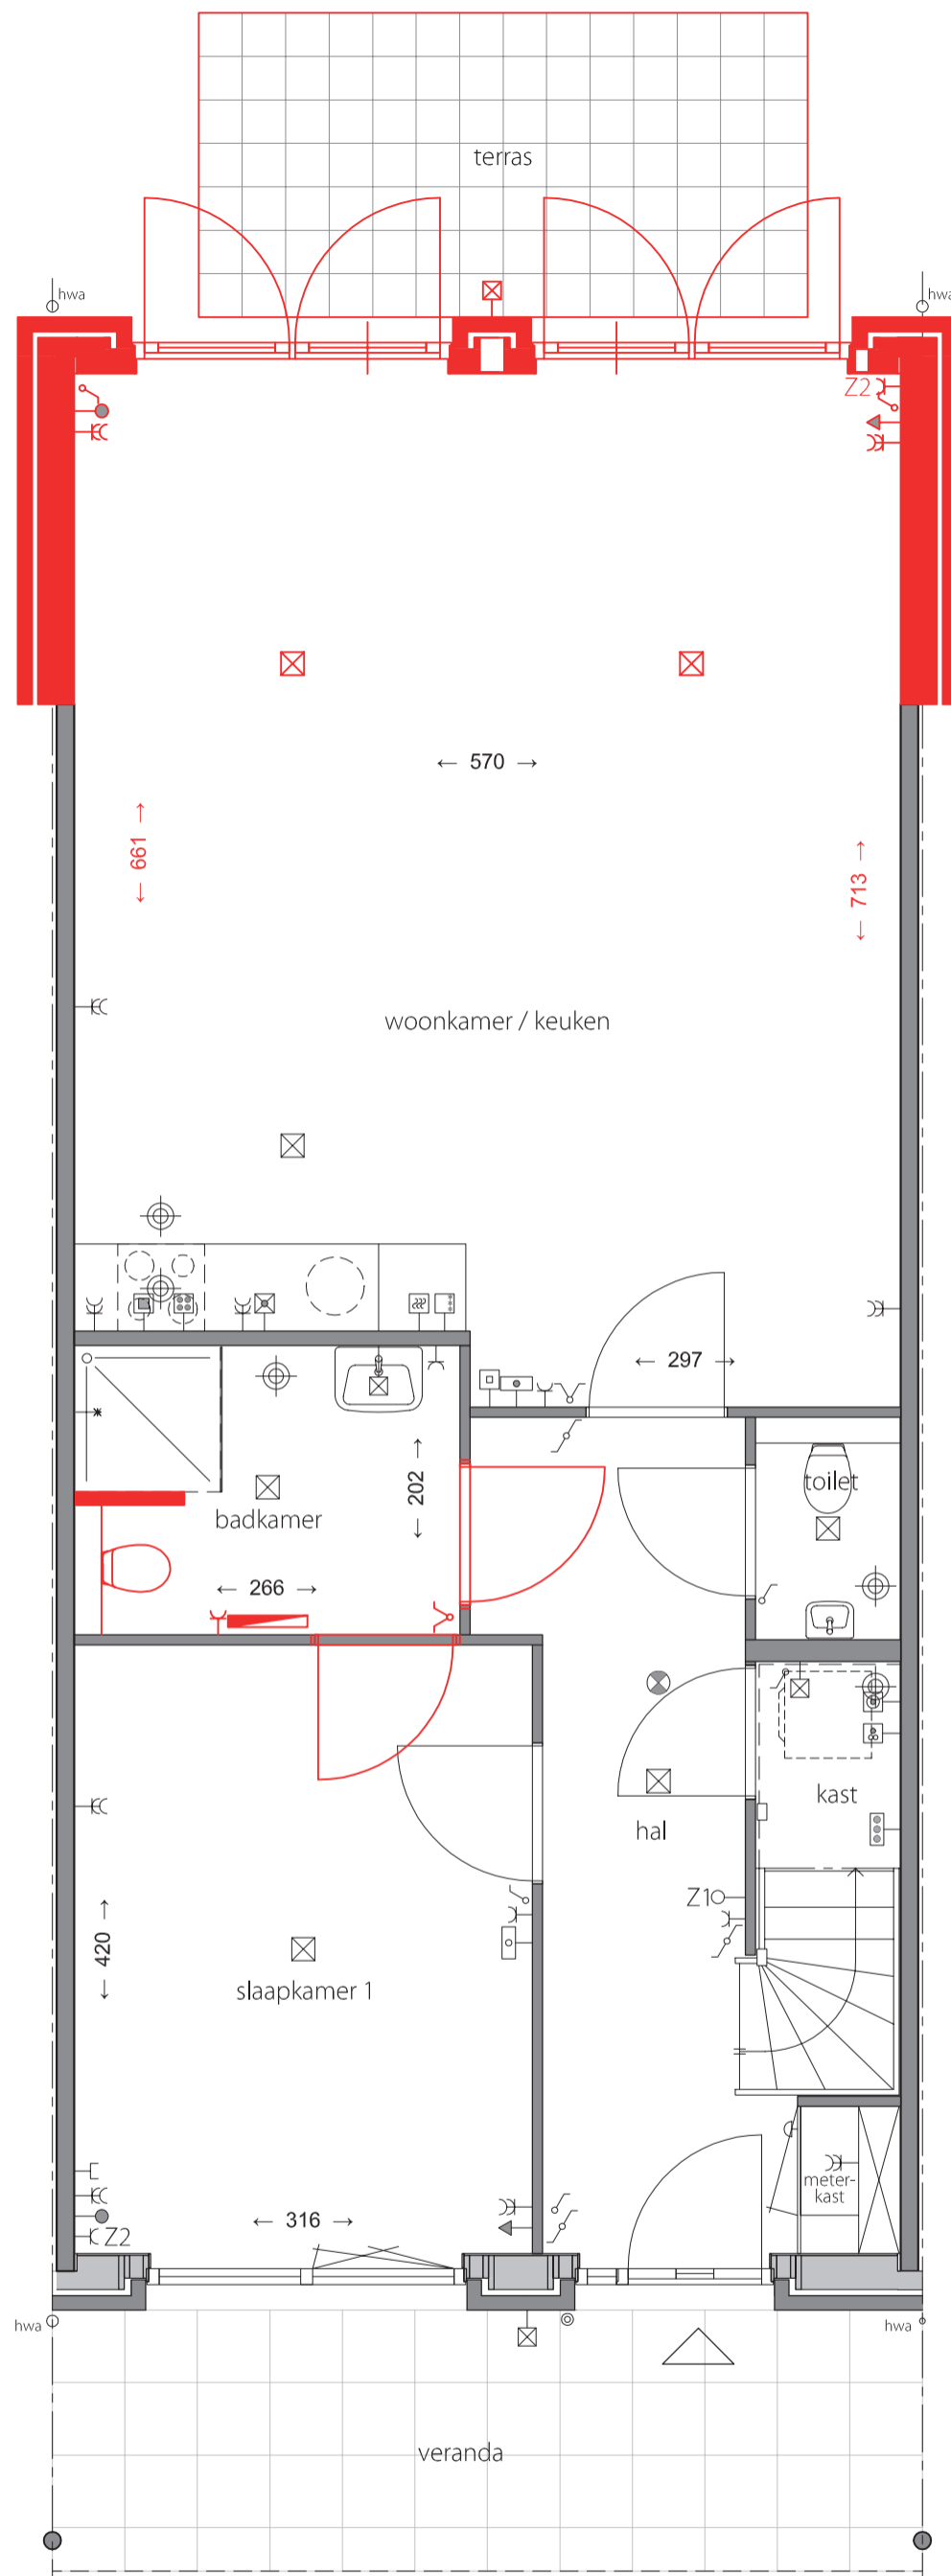

Opties: gelden voor alle woningen

- Uitbouw 1200mm (NB: niet mogelijk bij bnr. 1/2)
- dubbele deur achter links (van buitenuit)
- dubbele deur achter rechts (van buitenuit)
- deur tussen slaapkamer en badkamer
- wasmachine in badkamer

In de showroom kan de badkamerindeling gewijzigd worden (geen bad mogelijk)

Plattegrond - Opties

Begane grond

schaal 1:50

datum: 3 april 2019

Tekeningcode: KO 101

Opties: gelden voor alle woningen

- Uitbouw 2400mm (NB: niet mogelijk bij bnr. 1/2)
- dubbele deur achter links (van buitenuit)
- dubbele deur achter rechts (van buitenuit)
- deur tussen slaapkamer en badkamer
- 2e toilet in badkamer
- douchescherm in badkamer

In de showroom kan de badkamerindeling gewijzigd worden (geen bad mogelijk)

Plattegrond - Opties

Begane grond

schaal 1:50

datum: 3 april 2019

Tekeningcode: KO 102

- Opties: gelden voor alle woningen
- sanitaire ruimte
 - wasmachine in berging op niveau 1

Plattegrond - Opties

1e verdieping

schaal 1:50

datum: 3 april 2019

Tekeningcode: KO 103